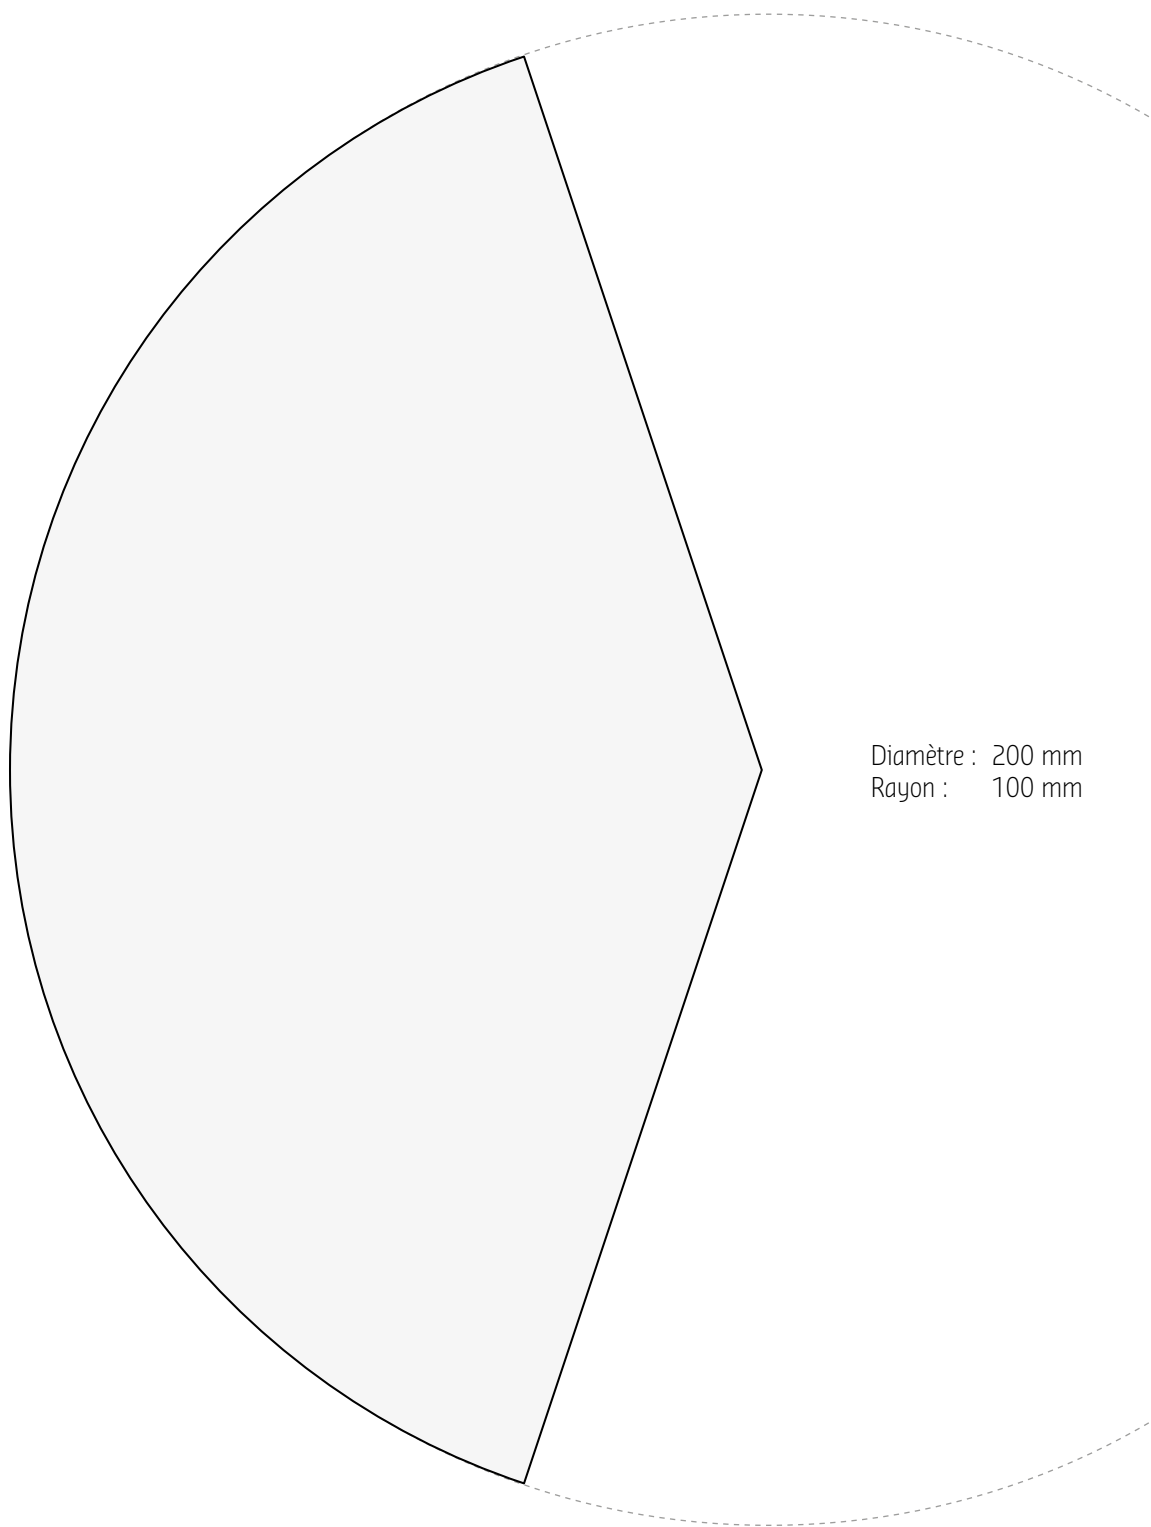

# Il était une fois la magie de Noël

## Le Sapin de Noël

Diamètre : 200 mm  
Rayon : 100 mm